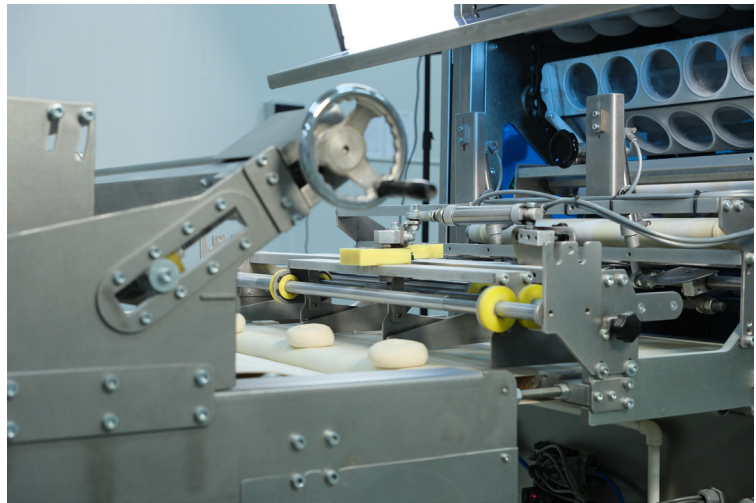

## BOREK

 7,5 KG / Box     50 GR / Pcs  
 150 Pcs / Box     Box Sizes: 250x400x190 mm

**OUR NEW DEPARTMENT  
SOURDOUGH BREAD**